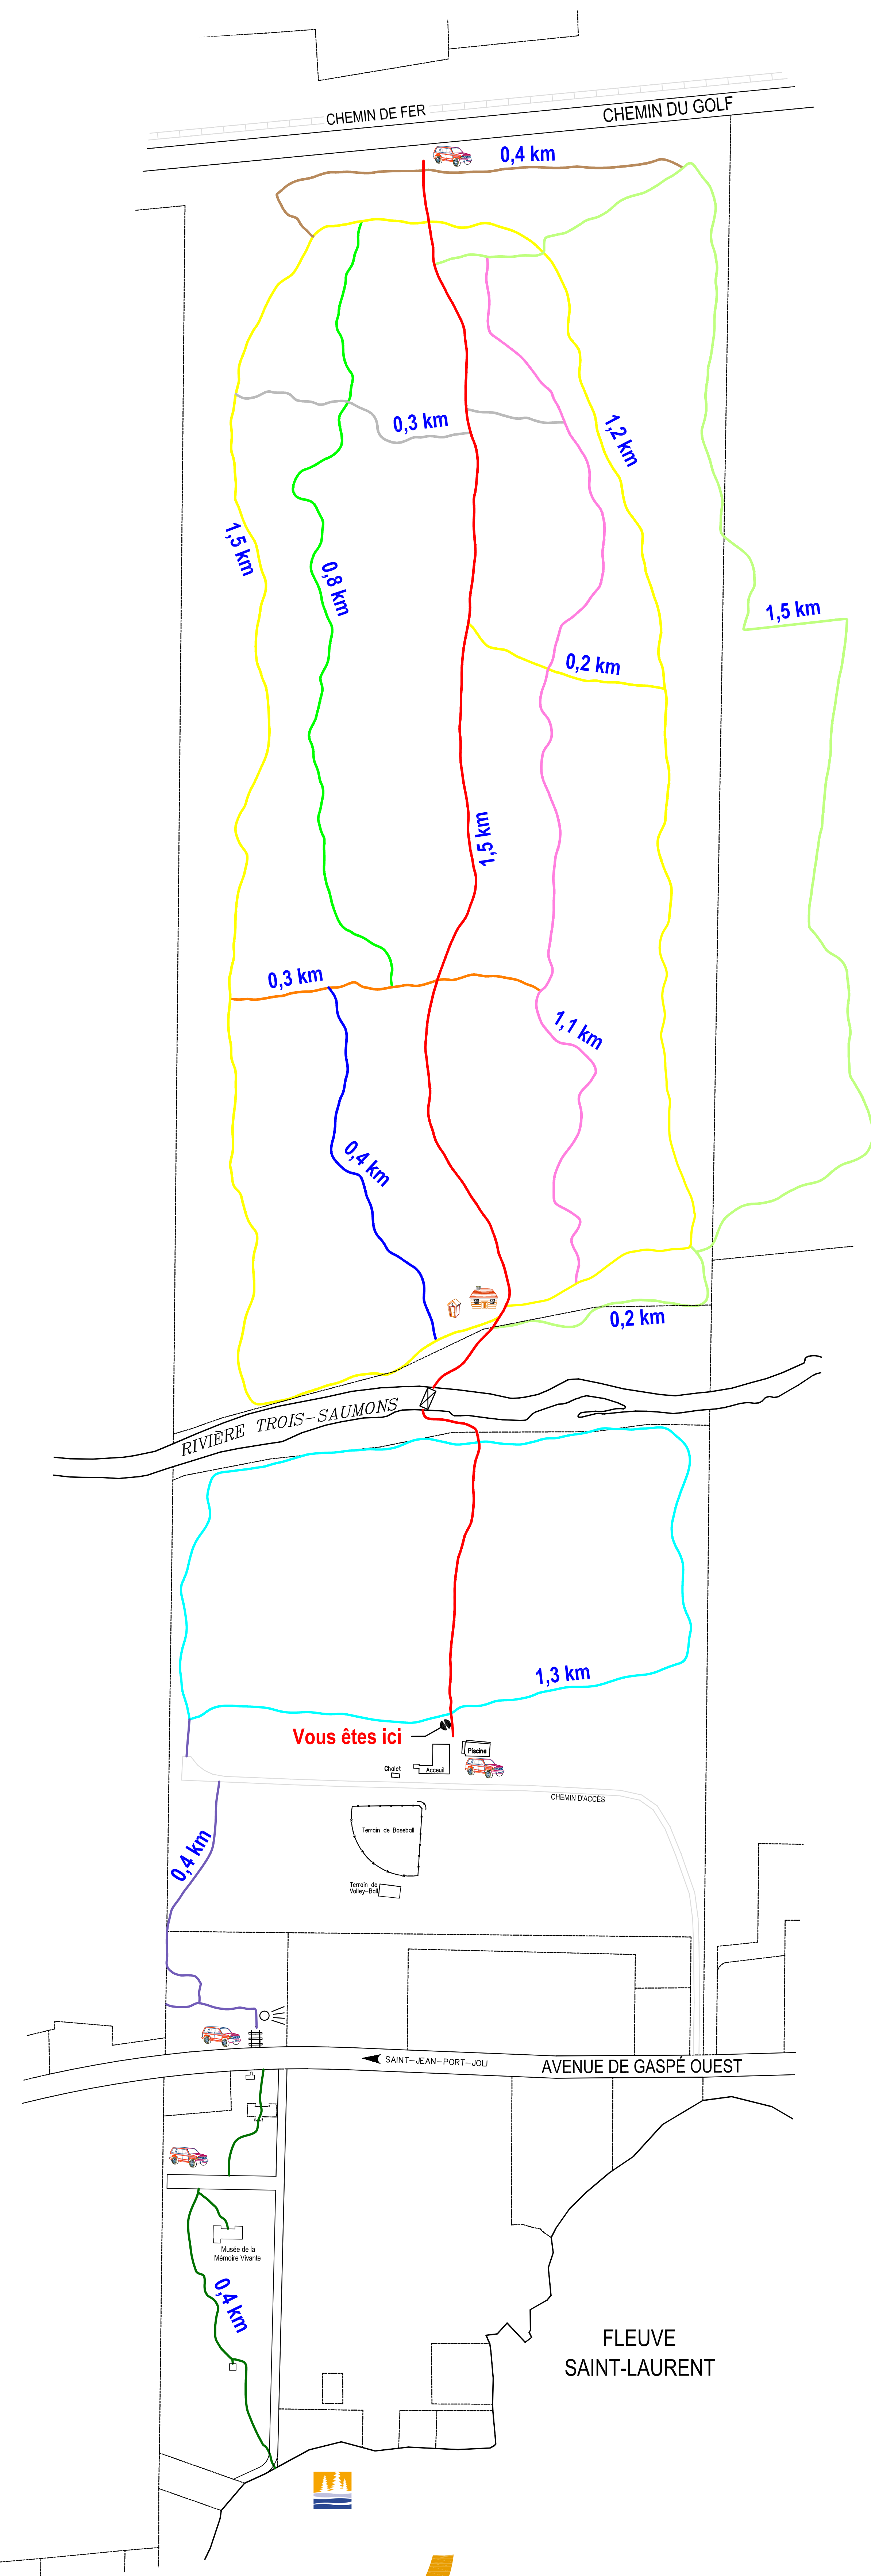

Les sentiers du Domaine de Gaspé

Échelle 1 : 2500

Sentiers

		été	hiver
◆ Seigneuriale	1,5 km		
▲ Grand Tour	2,7 km		
● Petite Virée	1,3 km		
■ Trois-Saumons	1,1 km		
✚ De Gaspé	0,8 km		
✚ D'Haberville	0,4 km		
✚ Traverse	0,3 km		
✚ Demie Lieu	0,3 km		
♥ L'Entrée	0,4 km		X
◆ Du Domaine	0,4 km		X
● Des Souvenirs	0,4 km		X (Musé de la Mémoire Vivante)
▲ Le Détour	1,7 km		

Légende

- Camp
- Toilette sèche
- Stationnement
- Sentier cyclable
- Sentier piétonnier
- Sentier de raquette
- Sentier de ski de fond
- Sentier maritime du Saint-Laurent
- Limite de propriété
- Belvédère
- Pont hivernal sur la rivière
- Escalier
- X Sentier non entretenu

Conception de :

ARPENTAGE
CÔTE-DU-SUD SENCRL
Société d'arpentiers-géomètres

Interdit aux véhicules motorisés